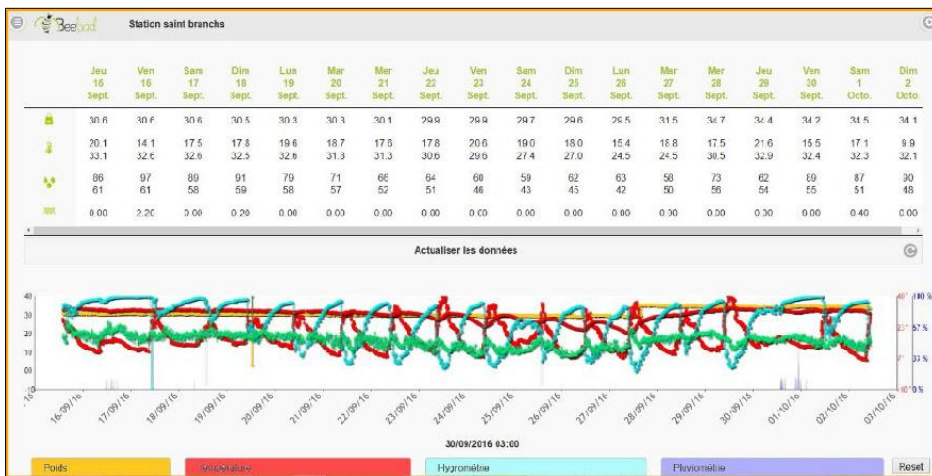

- Mesure de la température : extérieur : De - 20° +50°C – Précision 0,1°C.

- Mesure de l'humidité : extérieur : De 0-100% - Précision 0,1%

- Suivi des relevés en ligne : interface intuitive et simple.

- Accès par GSM, relevé quotidien, configuration par Internet ou Smartphone, alerte SMS en cas de vol ou chute.

FranceAgriMer

Gérez votre station de mesures Bee-online® à distance avec notre logiciel

Configurer, personnaliser vos balances.

Albert

Nom:

Portable apiculteur:

Seuils d'alertes de poids:
Variation basse: Variation haute:

Niveau de charge: 99 % (e.29 v)

Heures des relevés:
03:00, 06:00, 09:00, 11:00, 13:00, 15:00, 17:00, 19:00, 20:00, 23:00

Abonnement logiciel
Beeload®

Inclus avec le maître

Code article : LOG16007

Gérer, visualiser, analyser les données issues de vos balances.

Les avantages :

- 10 mesures par jour
- Réception quotidienne des mesures de la veille Par mail.
- Seuil d'alerte : perte et prise de poids.
- Alerte antivol.
- Alerte de batterie faible.

La mise en réseau de vos ruchers