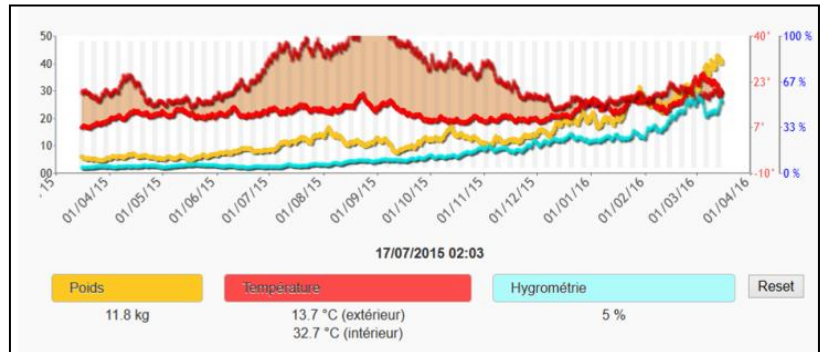

FranceAgriMer

Gérez votre station de mesures Bee-online® à distance avec notre logiciel

Configurer, personnaliser vos balances.

Albert

Nom:

Portable apiculteur:

Seuils d'alertes de poids:
Variation basse: Variation haute:

Niveau de charge: 99 % (e.29 v)

Heures des relevés:
03:00, 06:00, 09:00, 11:00, 13:00, 15:00, 17:00, 19:00, 20:00, 23:00

Abonnement logiciel
Beeload®

Inclus avec le maître

Code article : LOG16007

Gérer, visualiser, analyser les données issues de vos balances.

Les avantages :

- 10 mesures par jour
- Réception quotidienne des mesures de la veille Par mail.
- Seuil d'alerte : perte et prise de poids.
- Alerte antivol.
- Alerte de batterie faible.

La mise en réseau de vos ruchers