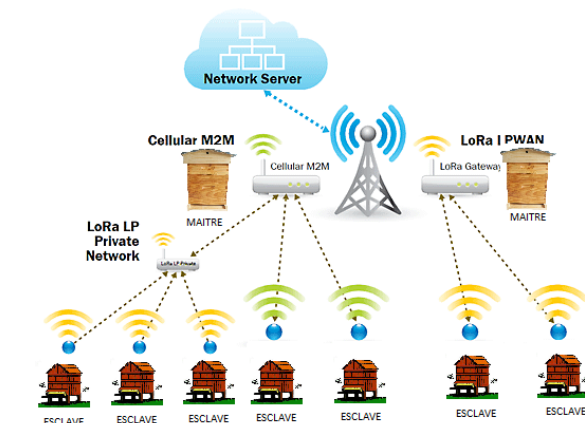

FranceAgriMer

Gérez votre station de mesures Bee-online® à distance avec notre logiciel

Configurer, personnaliser vos balances.

Albert

Nom:

Portable apiculteur:

Seuils d'alertes de poids:
Variation basse: Variation haute:

Niveau de charge: 99 % (e.29 v)

Heures des relevés:
03:00, 06:00, 09:00, 11:00, 13:00, 15:00, 17:00, 19:00, 20:00, 23:00

Abonnement logiciel
Beeload®

Inclus avec le maître

Code article : LOG16007

Gérer, visualiser, analyser les données issues de vos balances.

Les avantages :

- 10 mesures par jour
- Réception quotidienne des mesures de la veille Par mail.
- Seuil d'alerte : perte et prise de poids.
- Alerte antivol.
- Alerte de batterie faible.

La mise en réseau de vos ruchers

Les avantages :

- Connecter votre station esclave au maître
- Pas d'abonnement téléphonique
- Pas d'abonnement à notre logiciel en ligne
- Distance maximale dans un rayon de 15 kms
- Configuration automatique du réseau
- Protocole radio LORA®