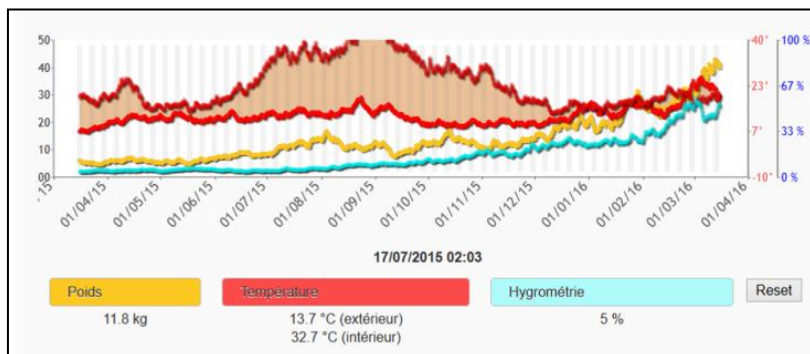

- Mesure de la température : extérieur : De - 20° +50°C – Précision 0,1°C.

- Mesure de l'humidité : extérieur : De 0-100% - Précision 0,1%

- Suivi des relevés en ligne : interface intuitive et simple.

- Accès par GSM, relevé quotidien, configuration par Internet ou Smartphone, alerte SMS en cas de vol ou chute.

FranceAgriMer

Gérez votre station de mesures Bee-online® à distance avec notre logiciel

Configurer, personnaliser vos balances.

Albert

Nom:

Portable apiculteur:

Seuils d'alertes de poids:
Variation basse: Variation haute:

Niveau de charge: 99 % (e.29 v)

Heures des relevés:
03:00, 06:00, 09:00, 11:00, 13:00, 15:00, 17:00, 19:00, 20:00, 23:00

Abonnement logiciel Beeload®

Code article : LOG16007

Gérer, visualiser, analyser les données issues de vos balances.