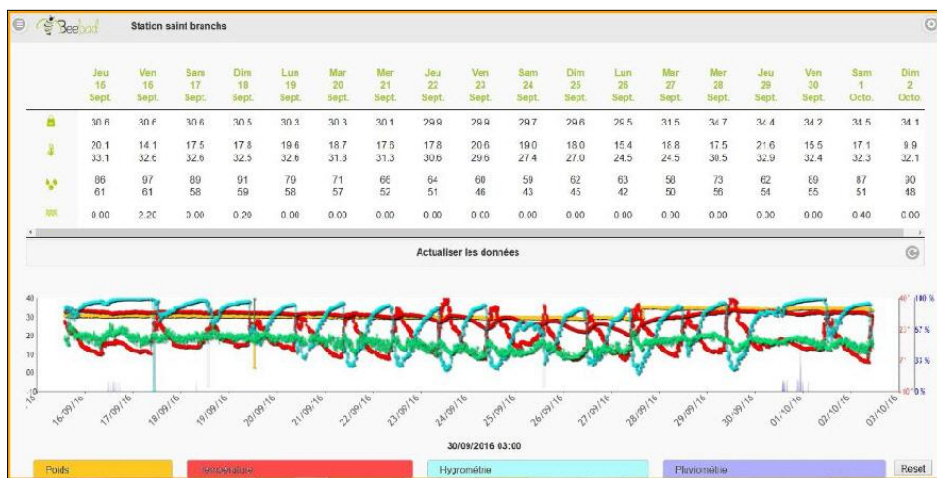

- Mesure de la température : extérieur : De - 20° +50°C – Précision 0,1°C.

- Mesure de l'humidité : extérieur : De 0-100% - Précision 0,1%

- Suivi des relevés en ligne : interface intuitive et simple.

- Accès par GSM, relevé quotidien, configuration par Internet ou Smartphone, alerte SMS en cas de vol ou chute.

FranceAgriMer

Gérez votre station de mesures Bee-online® à distance avec notre logiciel

Configurer, personnaliser vos balances.

Albert

Nom:

Portable apiculteur:

Seuils d'alertes de poids:
Variation basse: Variation haute:

Niveau de charge: 99 % (e.29 v)

Heures des relevés:
03:00, 06:00, 09:00, 11:00, 13:00, 15:00, 17:00, 19:00, 20:00, 23:00

Abonnement logiciel Beeload®

Code article : LOG16007

Gérer, visualiser, analyser les données issues de vos balances.

Les avantages :

- 10 mesures par jour
- Réception quotidienne des mesures de la veille Par mail.
- Seuil d'alerte : perte et prise de poids.
- Alerte antivol.
- Alerte de batterie faible.

Abonnement téléphonique Bee-online®