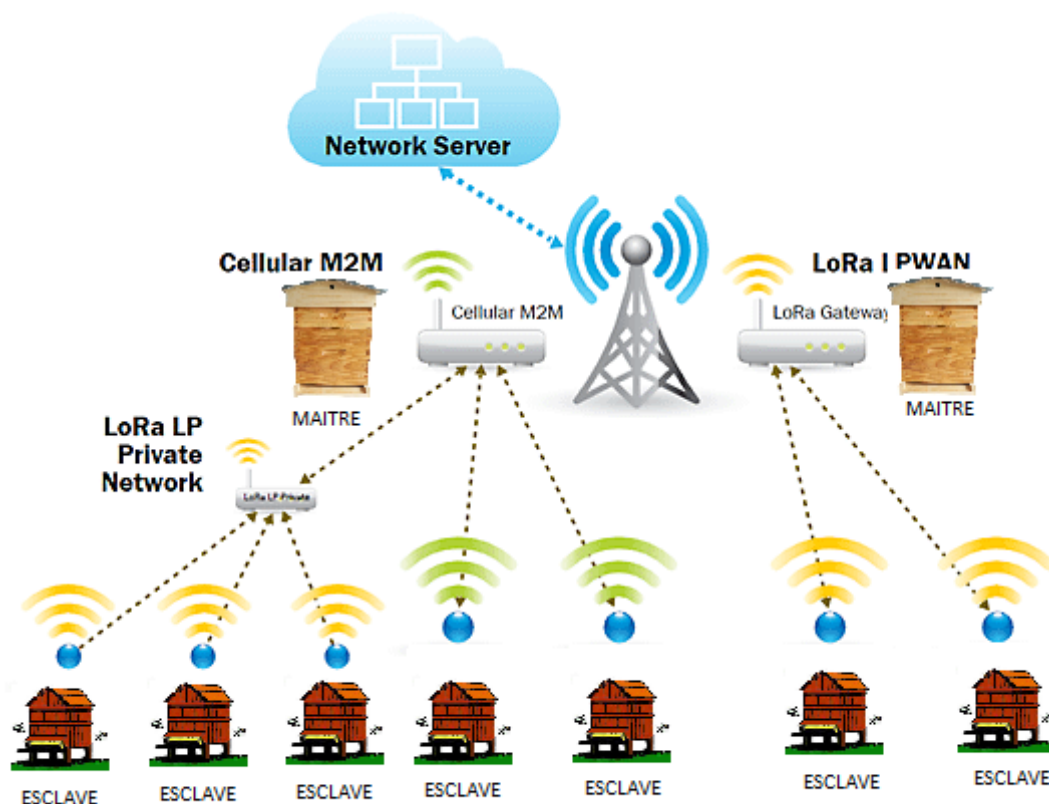

Notre forfait proposé

EMNIFY M2M
Zone Europe/ multi opérateur
(Carte SIM fournie)

Engagement 1 mois minimum

Votre forfait téléphonique de votre choix*

Orange SFR Bouygues Free
Telecom

Forfait à souscrire par vos soins.

Station de mesures MASTER

La mise en réseau de vos ruchers

Les avantages :

- 1 station maitre
- Jusque 999 stations esclave.
- Distance maximale dans un rayon de 15 kms.
- 1 seul abonnement téléphonique.
- 1 seul abonnement à notre logiciel en ligne.
- Configuration automatique du réseau.
- Protocole radio LORA[®].