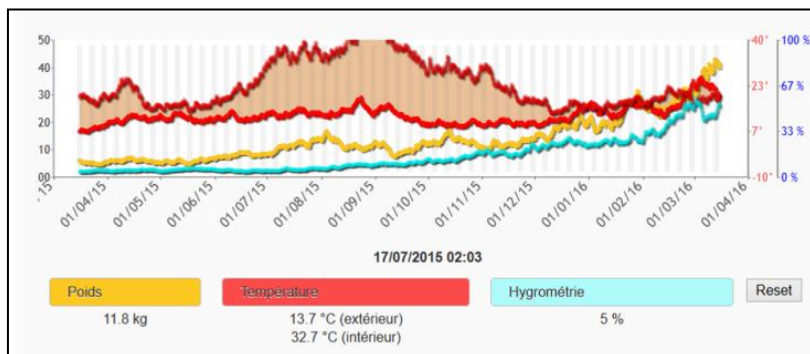

Abonnement logiciel Beeload®

Code article : LOG16007

Gérer, visualiser, analyser les données issues de vos balances.

Les avantages :

- 10 mesures par jour
- Réception quotidienne des mesures de la veille Par mail.
- Seuil d'alerte : perte et prise de poids.
- Alerte antivol.
- Alerte de batterie faible.

Abonnement téléphonique Bee-online®

Notre forfait proposé

EMNIFY M2M
Zone Europe/ multi opérateur
(Carte SIM fournie)

Engagement 1 mois minimum

Votre forfait téléphonique de votre choix*

Orange SFR Bouygues Free
Telecom

Forfait à souscrire par vos soins.

*Souscription d'un forfait téléphonique chez un autre opérateur de votre choix.

Bee-online®
Atelec Electronique - 1 rue des Partenais, ZA des Petits Partenais
37250 VEIGNE
www.bee-online.fr
T : 02 36 49 32 54 – F : 02 47 38 32 54
bee-online@atelec-electronic.com