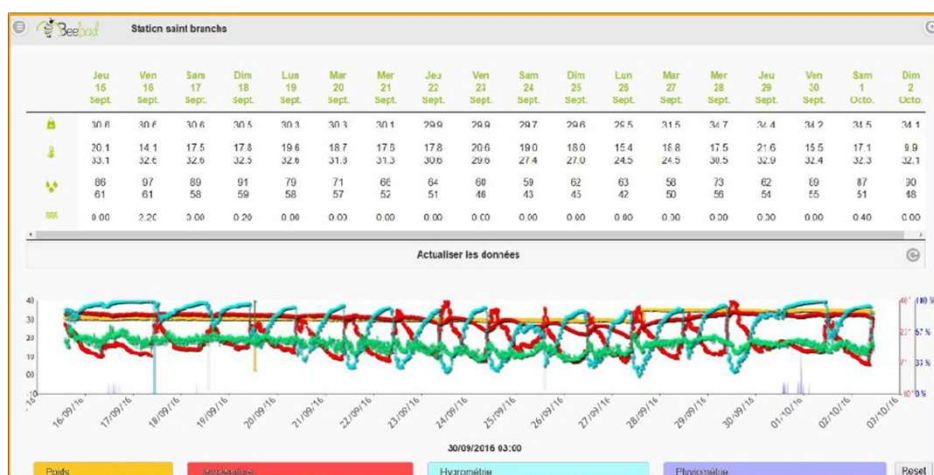

Station de mesures Bee-online®
Pour ruches connectées et surveillées

Code article : SYS16014

Station de mesures livrée avec :

- Sa balance,
- Ses capteurs,
- Son support,
- Son capot de protection.
- Dimensions :
L = 44 cm
l = 51 cm
H = 24 cm
Poids : 13 kg

* Frais d'abonnement au logiciel Beeload non inclus.

- Mesure du poids : De 0 à 100 kg – Précision 100 gr.

- Mesure de la température : extérieur : De - 20° +50°C – Précision 0,1°C.

- Mesure de l'humidité : extérieur : De 0-100% - Précision 0,1%

FranceAgriMer

ISO 9001
BUREAU VERITAS
Certification

Gérez votre station de mesures Bee-online® à distance avec notre logiciel

Configurer, personnaliser vos balances.

Code article : LOG16007

Albert

Nom:

Heures des relevés: 03:00, 06:00, 09:00, 11:00, 13:00, 16:00, 17:00, 20:00, 23:00

Portable apiculteur: +33 0612345678

Niveau de charge : 99 % (6.29 V)

Gérer, visualiser, analyser les données issues de vos balances.

Les avantages :

- 10 mesures par jour
- Réception quotidienne des mesures de la veille Par mail.
- Seuil d'alerte : perte et prise de poids.
- Alerte antivol.
- Alerte de batterie faible.