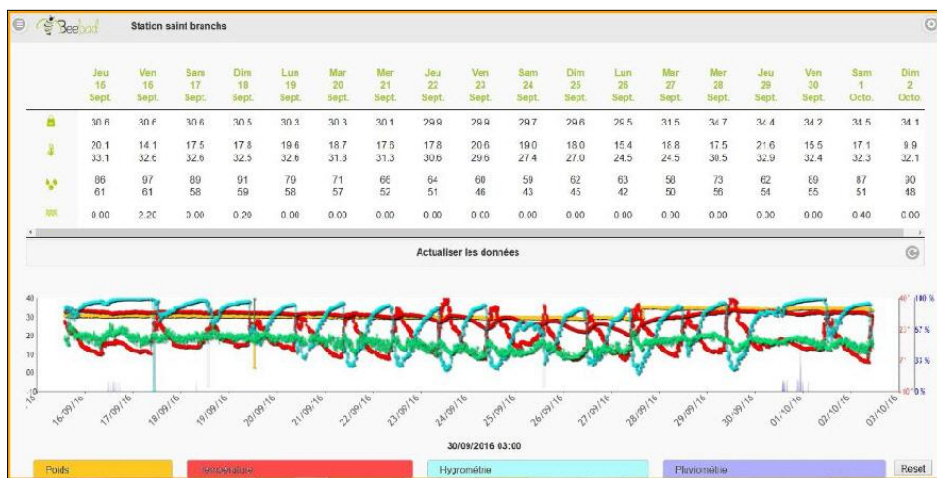

Abonnement logiciel Beeload®

Code article : LOG16007

Gérer, visualiser, analyser les données issues de vos balances.

Les avantages :

- 10 mesures par jour
- Réception quotidienne des mesures de la veille Par mail.
- Seuil d'alerte : perte et prise de poids.
- Alerte antivol.
- Alerte de batterie faible.

Abonnement téléphonique Bee-online®

Notre forfait proposé

EMNIFY M2M
Zone Europe/ multi opérateur
(Carte SIM fournie)

Engagement 1 mois minimum

Votre forfait téléphonique de votre choix*

Orange SFR Bouygues Free
Telecom

Forfait à souscrire par vos soins.

*Souscription d'un forfait téléphonique chez un autre opérateur de votre choix.

Bee-online®
Atelec Electronique - 1 rue des Partenais, ZA des Petits Partenais
37250 VEIGNE
www.bee-online.fr
T : 02 36 49 32 54 – F : 02 47 38 32 54
bee-online@atelec-electronic.com