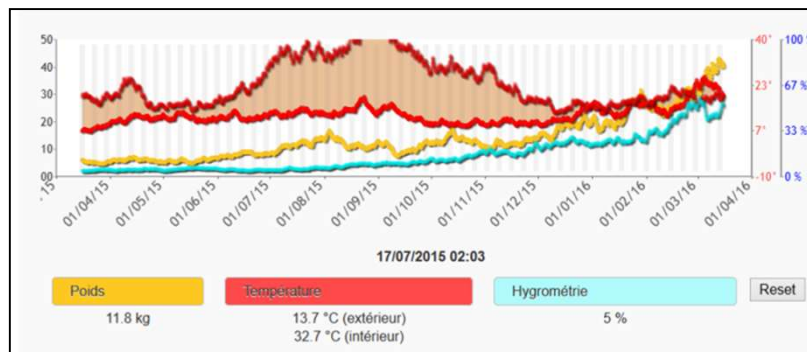

FranceAgriMer

ISO 9001
BUREAU VERITAS
Certification

Gérez votre station de mesures Bee-online® à distance avec notre logiciel

Configurer, personnaliser vos balances.

Code article : LOG16007

Albert

Nom:

Heures des relevés: 03:00, 06:00, 09:00, 11:00, 13:00, 16:00, 17:00, 20:00, 23:00

Portable apiculteur: +33 0612345678

Niveau de charge : 99 % (6.29 V)

Gérer, visualiser, analyser les données issues de vos balances.

Les avantages :

- 10 mesures par jour
- Réception quotidienne des mesures de la veille Par mail.
- Seuil d'alerte : perte et prise de poids.
- Alerte antivol.
- Alerte de batterie faible.