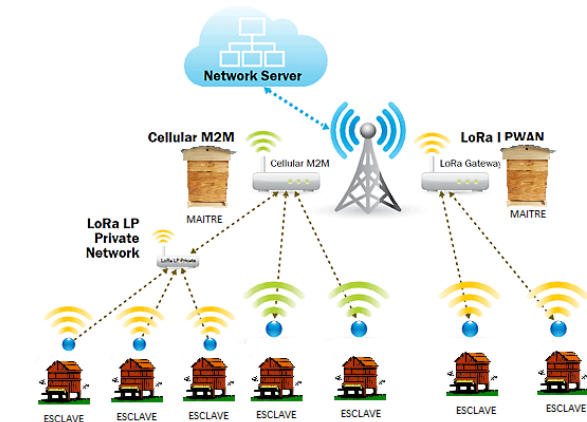

FranceAgriMer

Gérez votre station de mesures Bee-online® à distance avec notre logiciel

Configurer, personnaliser vos balances.

Albert

Nom:

Portable apiculteur:

Seuils d'alertes de poids:
Variation basse: Variation haute:

Niveau de charge: 99 % (e.29 v)

Heures des relevés:
03:00, 06:00, 09:00, 11:00, 13:00, 15:00, 17:00, 19:00, 20:00, 23:00

Abonnement logiciel **Inclus avec le maître**
Beeload® Code article : LOG16007

Gérer, visualiser, analyser les données issues de vos balances.

Les avantages :

- 10 mesures par jour
- Réception quotidienne des mesures de la veille Par mail.
- Seuil d'alerte : perte et prise de poids.
- Alerte antivol.
- Alerte de batterie faible.

La mise en réseau de vos ruchers

Les avantages :

- Connecter votre station esclave au maître
- Pas d'abonnement téléphonique
- Pas d'abonnement à notre logiciel en ligne
- Distance maximale dans un rayon de 15 kms
- Configuration automatique du réseau
- Protocole radio LORA®