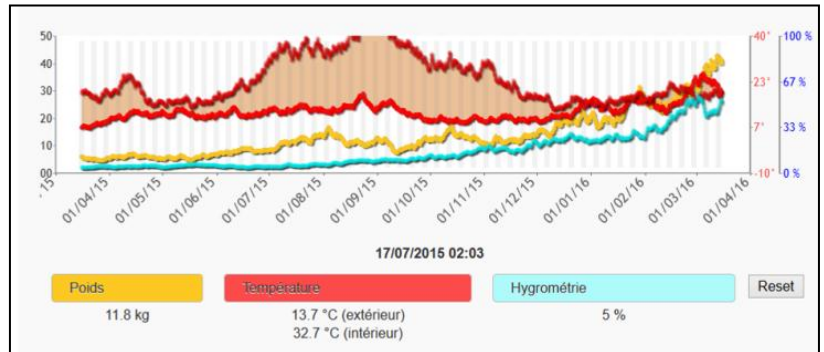

Les avantages :

- Mesures température internet et externe, hygrométrie interne et externe : identifier l'état de la colonie
- Identifier la prise de poids en fonction du taux d'humidité dans l'air : identifier l'apport de miel et pollen
- Fiabilité des sondes internes non propolisées (Brevet).
- Alerte antivol.
- Simple et rapide à installer.
- Matériel garantie 2 ans.
- Conception et fabrication française.

FranceAgriMer

Gérez votre station de mesures Bee-online® à distance avec notre logiciel

Configurer, personnaliser vos balances.

Albert

Nom:

Portable apiculteur:

Seuils d'alertes de poids:
Variation basse: Variation haute:

Niveau de charge: 99 % (e.29 v)

Heures des relevés:
03:00, 06:00, 09:00, 11:00, 13:00, 15:00, 17:00, 19:00, 20:00, 23:00

Abonnement logiciel **Inclus avec le maître**
Beeload® Code article : LOG16007

Gérer, visualiser, analyser les données issues de vos balances.

Les avantages :

- 10 mesures par jour
- Réception quotidienne des mesures de la veille Par mail.
- Seuil d'alerte : perte et prise de poids.
- Alerte antivol.
- Alerte de batterie faible.

La mise en réseau de vos ruchers