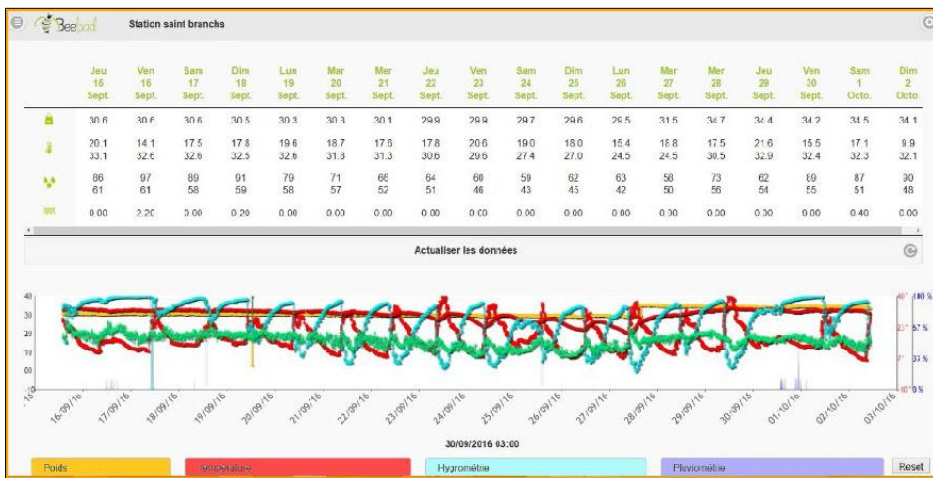

Les avantages :

- Mesures température internet et externe, hygrométrie interne et externe : identifier l'état de la colonie
- Identifier la prise de poids en fonction du taux d'humidité dans l'air : identifier l'apport de miel et pollen
- Fiabilité des sondes internes non propolisées (Brevet).
- Alerte antivol.
- Simple et rapide à installer.
- Matériel garantie 2 ans.
- Conception et fabrication française.

FranceAgriMer

Gérez votre station de mesures Bee-online® à distance avec notre logiciel

Configurer, personnaliser vos balances.

Albert

Nom:

Portable apiculteur:

Seuils d'alertes de poids:
Variation basse: Variation haute:

Niveau de charge: 99 % (e.29 v)

Heures des relevés:
03:00, 06:00, 09:00, 11:00, 13:00, 15:00, 17:00, 19:00, 20:00, 23:00

Abonnement logiciel **Inclus avec le maître**
Beeload® Code article : LOG16007

Gérer, visualiser, analyser les données issues de vos balances.

Les avantages :

- 10 mesures par jour
- Réception quotidienne des mesures de la veille Par mail.
- Seuil d'alerte : perte et prise de poids.
- Alerte antivol.
- Alerte de batterie faible.

La mise en réseau de vos ruchers