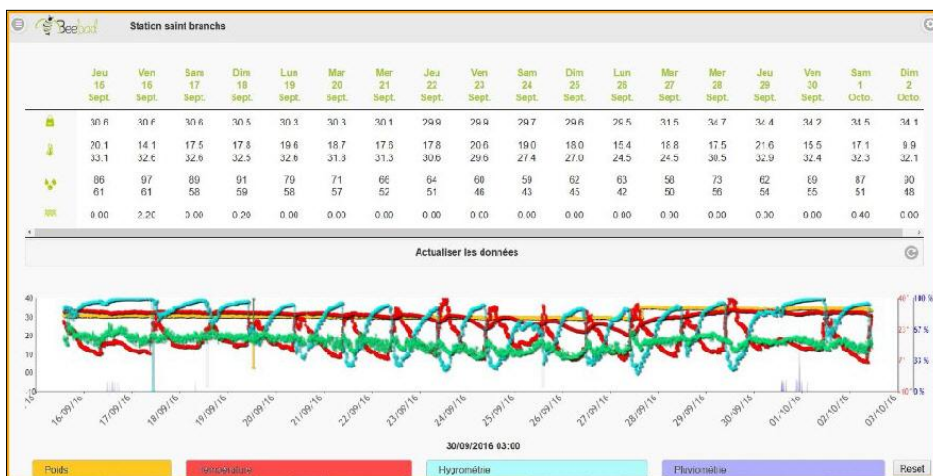

Station de mesures Bee-online®
Pour ruches connectées et surveillées

Code article : SYS16015-M

**Station de mesures
livrée avec :**

- Sa balance,
- Ses capteurs,
- Son support,
- Son capot de protection.
- Dimension :
L = 44 cm
l = 51 cm
H = 24 cm
Poids : 13 kg

Les avantages :

- Mesures température internet et externe, hygrométrie interne et externe : identifier l'état de la colonie
- Identifier la prise de poids en fonction du taux d'humidité dans l'air : identifier l'apport de miel et pollen
- Fiabilité des sondes internes non propolisées (Brevet).
- Alerte antivol.
- Simple et rapide à installer.
- Matériel garantie 2 ans.
- Conception et fabrication française.

FranceAgriMer

Gérez votre station de mesures Bee-online® à distance avec notre logiciel

Configurer, personnaliser vos balances.

Albert

Nom:

Portable apiculteur:

Seuils d'alertes de poids:
Variation basse: Variation haute:

Niveau de charge: 99 % (e 29 v)

Heures des relevés:
03:00, 06:00, 09:00, 11:00, 13:00, 15:00, 17:00, 19:00, 20:00, 23:00

Abonnement logiciel Beeload®

Code article : LOG16007

Gérer, visualiser, analyser les données issues de vos balances.