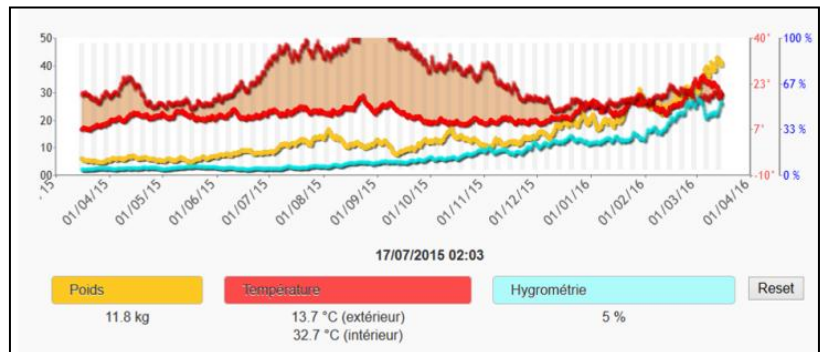

Les avantages :

- Mesures température internet et externe, hygrométrie interne et externe : identifier l'état de la colonie
- Identifier la prise de poids en fonction du taux d'humidité dans l'air : identifier l'apport de miel et pollen
- Fiabilité des sondes internes non propolisées (Brevet).
- Alerte antivol.
- Simple et rapide à installer.
- Matériel garantie 2 ans.
- Conception et fabrication française.

FranceAgriMer

Gérez votre station de mesures Bee-online® à distance avec notre logiciel

Configurer, personnaliser vos balances.

Albert

Nom:

Portable apiculteur:

Seuils d'alertes de poids:
Variation basse: Variation haute:

Niveau de charge: 99 % (e 29 v)

Heures des relevés:
03:00, 06:00, 09:00, 11:00, 13:00, 15:00, 17:00, 19:00, 20:00, 23:00

Abonnement logiciel Beeload®

Code article : LOG16007

Gérer, visualiser, analyser les données issues de vos balances.