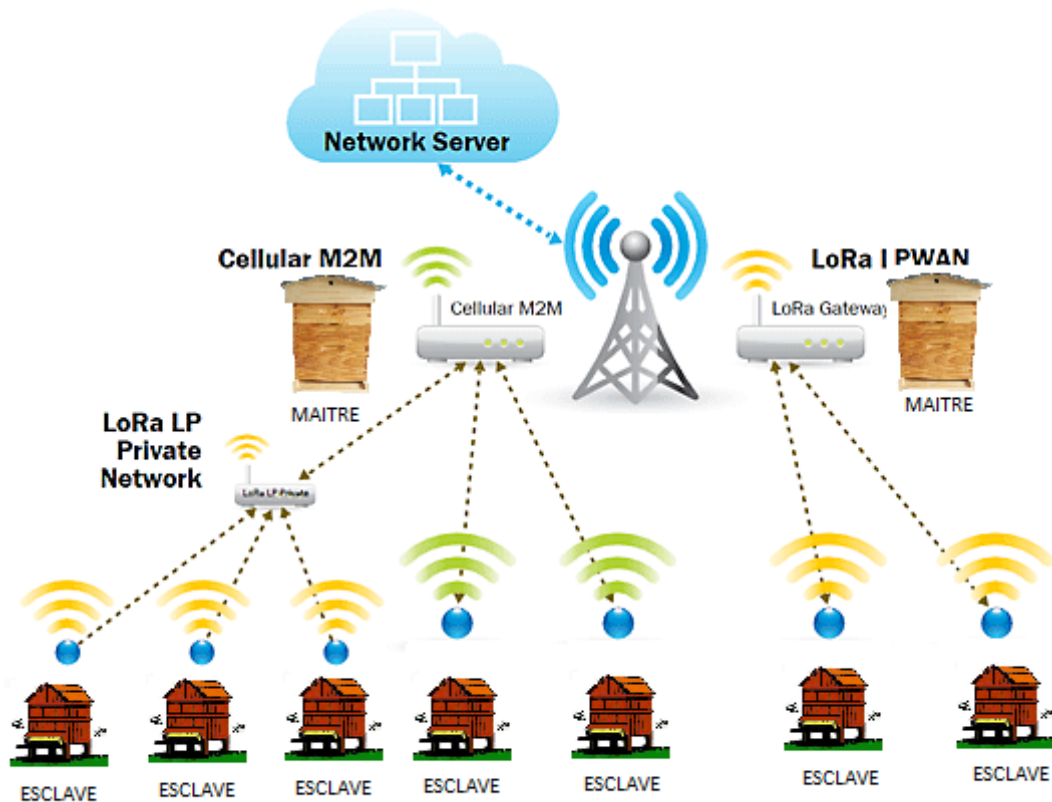

Notre forfait proposé

EMNIFY M2M
Zone Europe/ multi opérateur
(Carte SIM fournie)

Engagement 1 mois minimum

Votre forfait téléphonique de votre choix*

Orange SFR Bouygues Free
Telecom

Forfait à souscrire par vos soins.

Station de mesures MASTER

La mise en réseau de vos ruchers

Les avantages :

- 1 station maitre
- Jusque 999 stations esclave.
- Distance maximale dans un rayon de 15 kms.
- 1 seul abonnement téléphonique.
- 1 seul abonnement à notre logiciel en ligne.
- Configuration automatique du réseau.
- Protocole radio LORA[®].