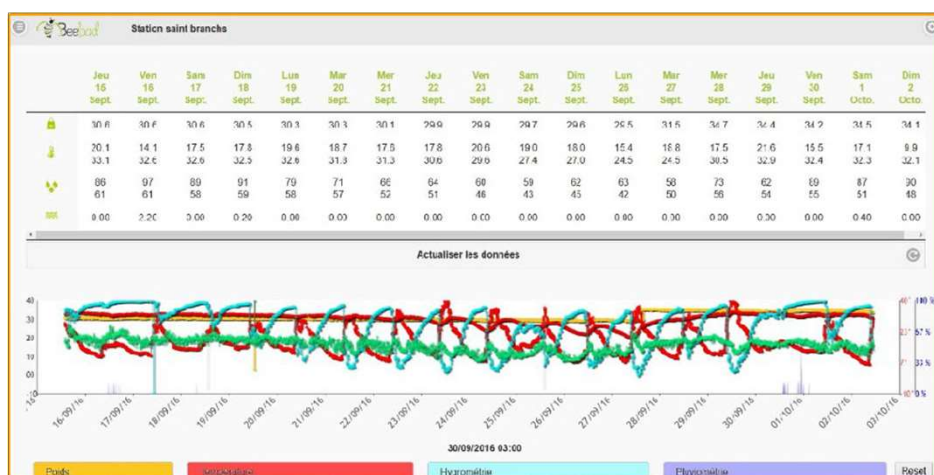

- Mesure de l'humidité : intérieur / extérieur : De 0 à 100% - Précision 0,1%

- Suivi des relevés en ligne : interface intuitive et simple.

- Accès par GSM, relevé quotidien, configuration par Internet ou Smartphone, alerte SMS en cas de vol ou chute.

- 2 ans de mesures et de communication sans recharge.
Chargeur de batterie inclus.

Les avantages :

- Mesures température interne et externe, hygrométrie interne et externe : identifier l'état de la colonie
- Identifier la prise de poids en fonction du taux d'humidité dans l'air : identifier l'apport de miel et pollen
- Fiabilité des sondes internes non propolisées (Brevet).
- Alerte antivol.
- Simple et rapide à installer.
- Matériel garantie 2 ans.
- Conception et fabrication française.

FranceAgriMer

ISO 9001
BUREAU VERITAS
Certification

Gérez votre station de mesures Bee-online® à distance avec notre logiciel

Configurer, personnaliser vos balances.

Code article : LOG16007

Albert

Nom: Albert

Heures des relevés: 03:00, 06:00, 09:00, 11:00, 13:00, 16:00, 17:00, 20:00, 23:00

Portable apiculteur: +33 0612345678

Niveau de charge : 99 % (6.29 V)

Gérer, visualiser, analyser les données issues de vos balances.