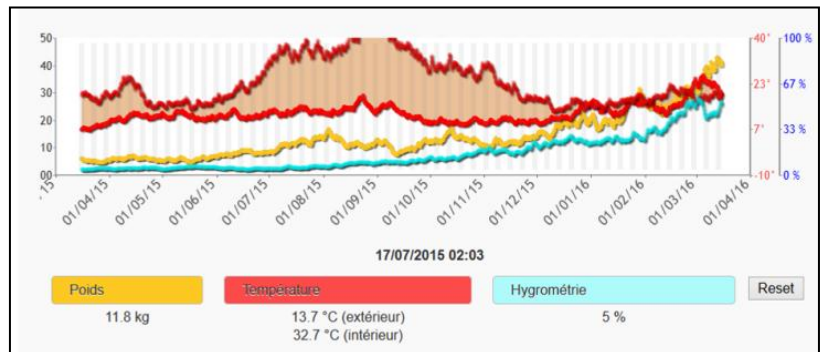

FranceAgriMer

Gérez votre station de mesures Bee-online® à distance avec notre logiciel

Configurer, personnaliser vos balances.

Albert

Nom:

Portable apiculteur:

Seuils d'alertes de poids:
Variation basse: Variation haute:

Niveau de charge: 99 % (e 29 v)

Heures des relevés:
03:00, 06:00, 09:00, 11:00, 13:00, 15:00, 17:00, 19:00, 20:00, 23:00

Abonnement logiciel Beeload®

Code article : LOG16007

Gérer, visualiser, analyser les données issues de vos balances.