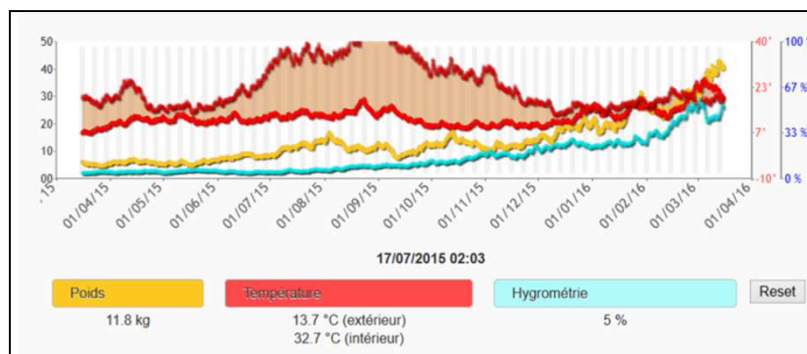

FranceAgriMer

ISO 9001
BUREAU VERITAS
Certification

Gérez votre station de mesures Bee-online® à distance avec notre logiciel

Configurer, personnaliser vos balances.

Code article : LOG16007

Albert

Nom: Albert

Heures des relevés: 03:00, 06:00, 09:00, 11:00, 13:00, 16:00, 17:00, 20:00, 23:00

Portable apiculteur: +33 0612345678

Niveau de charge : 99 % (6.29 V)

Gérer, visualiser, analyser les données issues de vos balances.