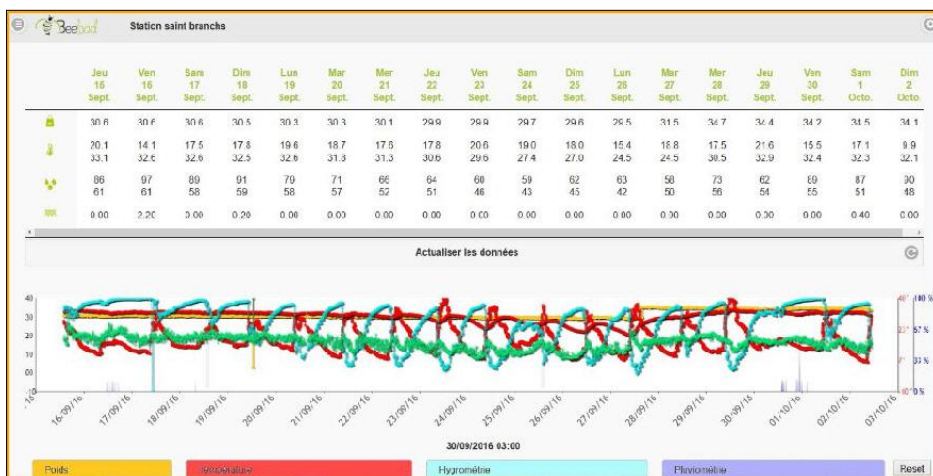

- Mesure de l'humidité : intérieur / extérieur : De 0 à 100% - Précision 0,1%

- Suivi des relevés en ligne : interface intuitive et simple.

- Accès par GSM, relevé quotidien, configuration par Internet ou Smartphone, alerte SMS en cas de vol ou chute.

- 2 ans de mesures et de communication sans recharge.
Chargeur de batterie inclus.

Les avantages :

- Mesures température interne et externe, hygrométrie interne et externe : identifier l'état de la colonie
- Identifier la prise de poids en fonction du taux d'humidité dans l'air : identifier l'apport de miel et pollen
- Fiabilité des sondes internes non propolisées (Brevet).
- Alerte antivol.
- Simple et rapide à installer.
- Matériel garantie 2 ans.
- Conception et fabrication française.

FranceAgriMer

Gérez votre station de mesures Bee-online® à distance avec notre logiciel

Configurer, personnaliser vos balances.

Albert

Nom:

Portable apiculteur:

Seuils d'alertes de poids:
Variation basse: Variation haute:

Niveau de charge: 99 % (e 29 v)

Heures des relevés:
03:00, 06:00, 09:00, 11:00, 13:00, 15:00, 17:00, 19:00, 20:00, 23:00

Abonnement logiciel Beeload®

Code article : LOG16007

Gérer, visualiser, analyser les données issues de vos balances.