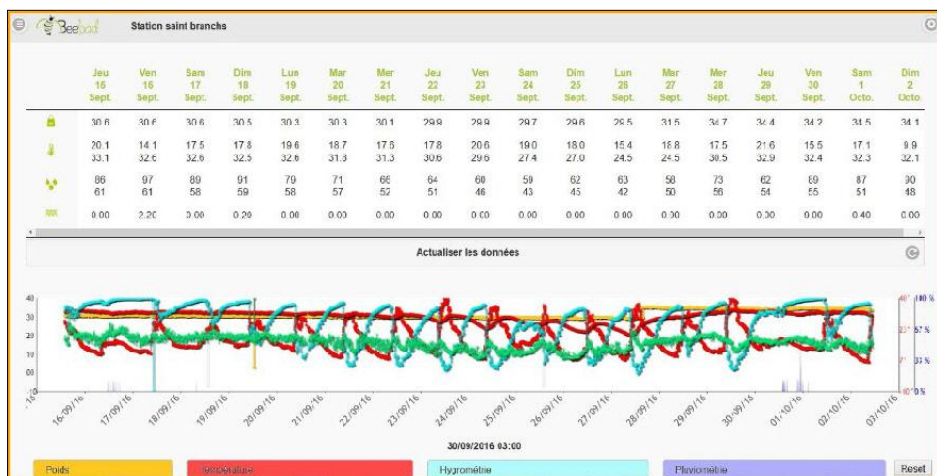

Station de mesures livrée avec :

- Sa balance,
- Son support,
- Son capot de protection.
- Dimensions :
L = 44 cm
l = 51 cm
H = 24 cm
Poids : 13 kg

- Mesure du poids : De 0 à 100 kg – Précision 100 gr.

- Suivi des relevés en ligne : interface intuitive et simple.

Configurer, personnaliser vos balances.

Albert

Nom:

Portable apiculteur:

Seuils d'alertes de poids:
Variation basse: Variation haute:

Niveau de charge: 99 % (e.29 v)

Heures des relevés:
03:00, 06:00, 09:00, 11:00, 13:00, 15:00, 17:00, 19:00, 20:00, 23:00

Abonnement logiciel Beeload®

Code article : LOG16007

Gérer, visualiser, analyser les données issues de vos balances.

Les avantages :

- 10 mesures par jour
- Réception quotidienne des mesures de la veille Par mail.
- Seuil d'alerte : perte et prise de poids.
- Alerte antivol.
- Alerte de batterie faible.