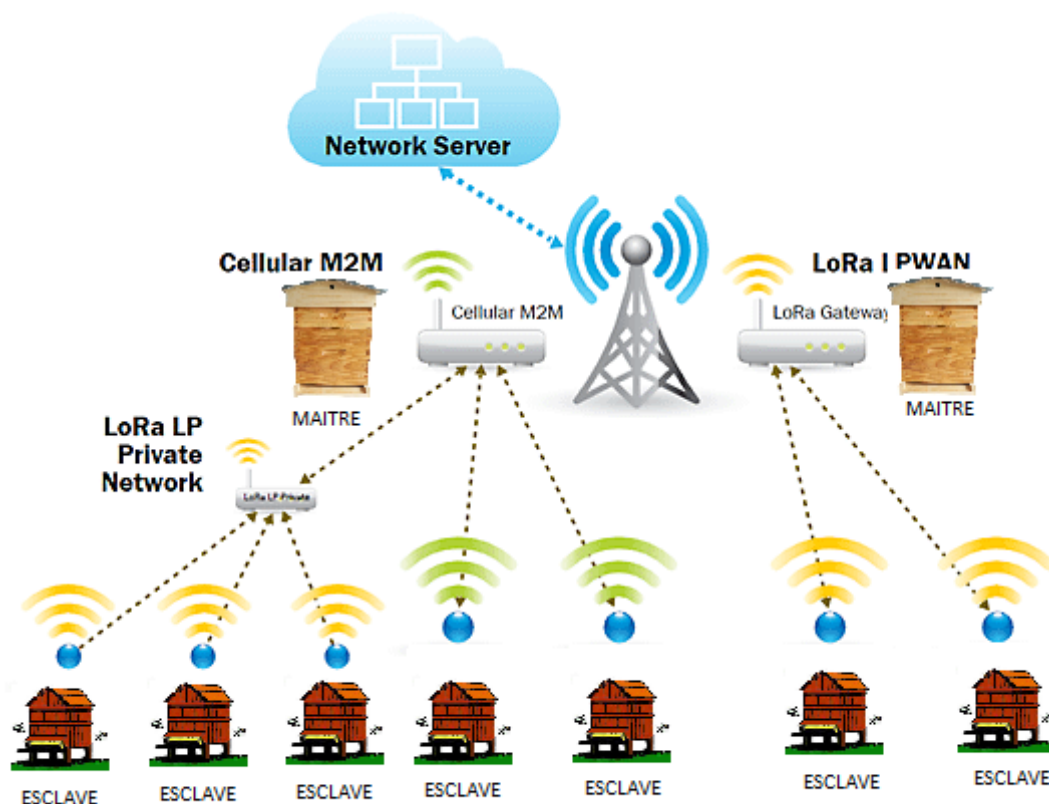

Abonnement logiciel Beeload®

Code article : LOG16007

Gérer, visualiser, analyser les données issues de vos balances.

Les avantages :

- 10 mesures par jour
- Réception quotidienne des mesures de la veille Par mail.
- Seuil d'alerte : perte et prise de poids.
- Alerte antivol.
- Alerte de batterie faible.

Abonnement téléphonique Bee-online®

Notre forfait proposé

EMNIFY M2M
Zone Europe/ multi opérateur
(Carte SIM fournie)

Engagement 1 mois minimum

Votre forfait téléphonique de votre choix*

Orange SFR Bouygues Free
Telecom

Forfait à souscrire par vos soins.

*Souscription d'un forfait téléphonique chez un autre opérateur de votre choix.

Bee-online®
Atelec Electronique - 1 rue des Partenais, ZA des Petits Partenais
37250 VEIGNE
www.bee-online.fr
T : 02 36 49 32 54 – F : 02 47 38 32 54
bee-online@atelec-electronic.com

Station de mesures MASTER

La mise en réseau de vos ruchers

Les avantages :

- 1 station maitre
- Jusque 999 stations esclave.
- Distance maximale dans un rayon de 15 kms.
- 1 seul abonnement téléphonique.
- 1 seul abonnement à notre logiciel en ligne.
- Configuration automatique du réseau.
- Protocole radio LORA[®].