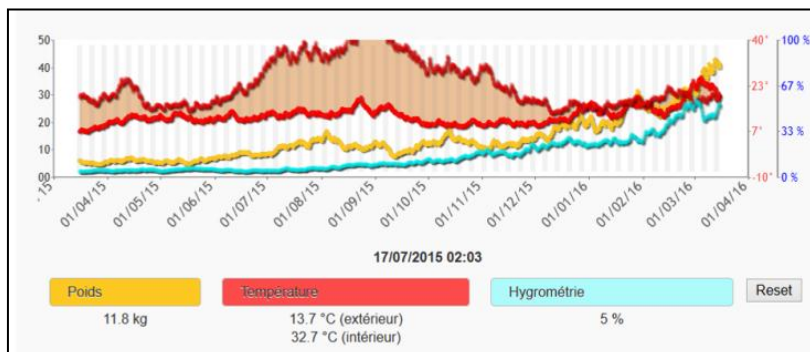

Configurer, personnaliser vos balances.

Albert

Nom:

Portable apiculteur:

Seuils d'alertes de poids:
Variation basse: Variation haute:

Niveau de charge: 99 % (e.29 v)

Heures des relevés:
03:00, 06:00, 09:00, 11:00, 13:00, 15:00, 17:00, 19:00, 20:00, 23:00

Abonnement logiciel Beeload®

Code article : LOG16007

Gérer, visualiser, analyser les données issues de vos balances.

Les avantages :

- 10 mesures par jour
- Réception quotidienne des mesures de la veille Par mail.
- Seuil d'alerte : perte et prise de poids.
- Alerte antivol.
- Alerte de batterie faible.