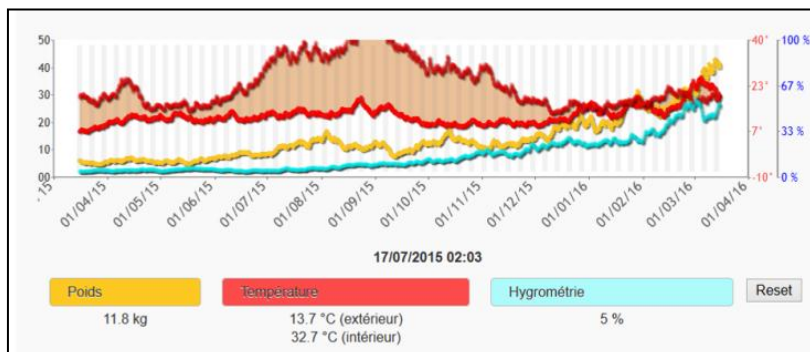

Station de mesures Bee-online®
Pour ruches connectées et surveillées

Code article : SYS16013

**Station de mesures
livrée avec :**

- Sa balance,
- Son support,
- Son capot de protection.
- Dimensions :
L = 44 cm
l = 51 cm
H = 24 cm
Poids : 13 kg

* Frais d'abonnement au logiciel Beeload non inclus.

- Mesure du poids : De 0 à 100 kg – Précision 100 gr.

- Suivi des relevés en ligne : interface intuitive et simple.

- Accès par GSM, relevé quotidien, configuration par Internet ou Smartphone, alerte SMS en cas de vol ou chute.

FranceAgriMer

Gérez votre station de mesures Bee-online® à distance avec notre logiciel

Configurer, personnaliser vos balances.

Albert

Nom:

Portable apiculteur:

Seuils d'alertes de poids:
Variation basse: Variation haute:

Niveau de charge: 99 % (e.29 v)

Heures des relevés:
03:00, 06:00, 09:00, 11:00, 13:00, 15:00, 17:00, 19:00, 20:00, 23:00

Abonnement logiciel Beeload®

Code article : LOG16007

Gérer, visualiser, analyser les données issues de vos balances.