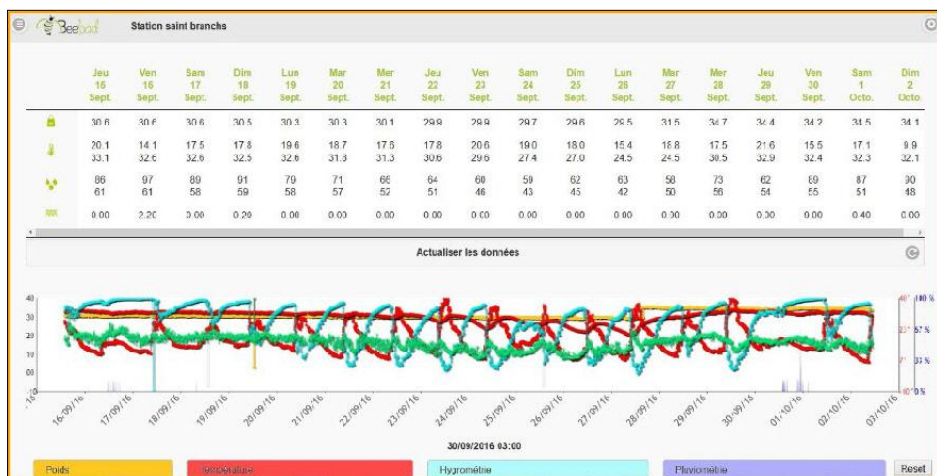

Station de mesures Bee-online®
Pour ruches connectées et surveillées

Code article : SYS16013

**Station de mesures
livrée avec :**

- Sa balance,
- Son support,
- Son capot de protection.
- Dimensions :
L = 44 cm
l = 51 cm
H = 24 cm
Poids : 13 kg

* Frais d'abonnement au logiciel Beeload non inclus.

- Mesure du poids : De 0 à 100 kg – Précision 100 gr.

- Suivi des relevés en ligne : interface intuitive et simple.

- Accès par GSM, relevé quotidien, configuration par Internet ou Smartphone, alerte SMS en cas de vol ou chute.

FranceAgriMer

Gérez votre station de mesures Bee-online® à distance avec notre logiciel

Configurer, personnaliser vos balances.

Albert

Nom:

Portable apiculteur:

Seuils d'alertes de poids:
Variation basse: Variation haute:

Niveau de charge: 99 % (e.29 v)

Heures des relevés:
03:00, 06:00, 09:00, 11:00, 13:00, 15:00, 17:00, 19:00, 20:00, 23:00

Abonnement logiciel Beeload®

Code article : LOG16007

Gérer, visualiser, analyser les données issues de vos balances.