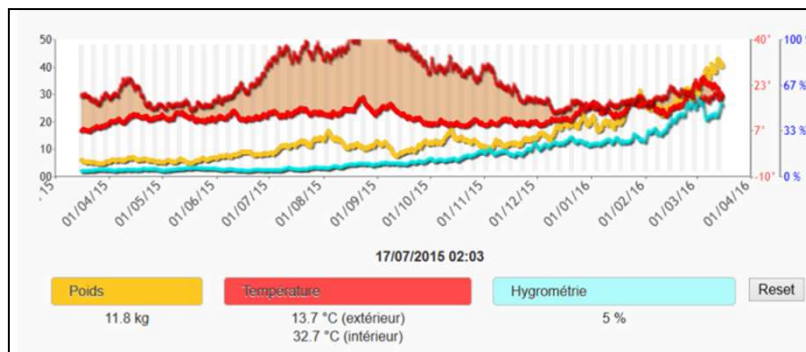

# Gérez votre station de mesures Bee-online® à distance avec notre logiciel

Configurer, personnaliser vos balances.

**Albert**

Nom:

Heures des relevés: 03:00, 06:00, 09:00, 11:00, 13:00, 16:00, 17:00, 19:00, 20:00, 23:00

Portable apiculteur: +33 0612345678

Niveau de charge: 99% (6.29 V)

Code article : LOG16007

Gérer, visualiser, analyser les données issues de vos balances.