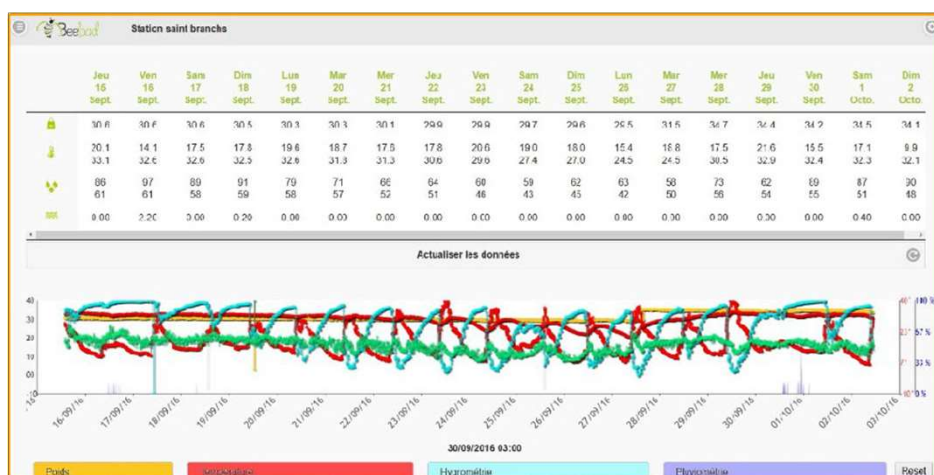

### Station de mesures livrée avec :

- Sa balance,
- Son support,
- Son capot de protection.
- Dimensions :  
L = 44 cm  
l = 51 cm  
H = 24 cm  
Poids : 13 kg

\* Frais d'abonnement au logiciel Beeload non inclus.

# Gérez votre station de mesures Bee-online® à distance avec notre logiciel

Configurer, personnaliser vos balances.

**Albert**

Nom:

Heures des relevés: 03:00, 06:00, 09:00, 11:00, 13:00, 16:00, 17:00, 19:00, 20:00, 23:00

Portable apiculteur: +33 0612345678

Niveau de charge: 99% (6.29 V)

Code article : LOG16007

Gérer, visualiser, analyser les données issues de vos balances.

## Les avantages :

- 10 mesures par jour
- Réception quotidienne des mesures de la veille Par mail.
- Seuil d'alerte : perte et prise de poids.
- Alerte antivol.
- Alerte de batterie faible.